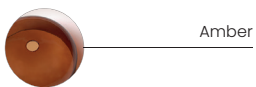

# BETTY

A1338

Blue

Amber

Greenish Brown

Grey

AC Studio  
Design 2024

Colour glass:  
Blue

EN

<b>MATERIALS</b>	Metal / Glass	
<b>FINISHES</b>	<b>Metal</b> Matt black Aged gold	<b>Glass</b> Clear (standard)*
<b>SPECIFICATIONS (UE)</b>	LED plate 10W 2700K 1000lm TRIAC dimmable 220-240V -50/60 Hz	
<b>ENERGY LABEL</b>	F	

ES

<b>MATERIALES</b>	Metal / Cristal	
<b>ACABADOS</b>	<b>Metal</b> Negro mate Oro envejecido	<b>Cristal</b> Transparente (standard)*
<b>ESPECIFICACIONES (UE)</b>	Placa LED 10W 2700K 1000lm TRIAC Regulable 220-240V -50/60 Hz	
<b>CLASIFICACIÓN ENERGÉTICA</b>	F	