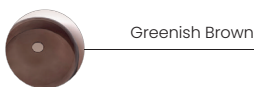

# BETTY

A1338

Blue

Amber

Greenish Brown

Grey

AC Studio  
Design 2024

Colour glass:  
Blue

EN

<b>MATERIALS</b>	Metal / Glass	
<b>FINISHES</b>	<b>Metal</b> Matt black Aged gold	<b>Glass</b> Clear (standard)*
<b>SPECIFICATIONS (UE)</b>	LED plate 10W 2700K 1000lm TRIAC dimmable 220-240V -50/60 Hz	
<b>ENERGY LABEL</b>	F	

ES

<b>MATERIALES</b>	Metal / Cristal	
<b>ACABADOS</b>	<b>Metal</b> Negro mate Oro envejecido	<b>Cristal</b> Transparente (standard)*
<b>ESPECIFICACIONES (UE)</b>	Placa LED 10W 2700K 1000lm TRIAC Regulable 220-240V -50/60 Hz	
<b>CLASIFICACIÓN ENERGÉTICA</b>	F	