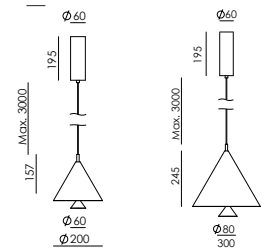

Mármol:

Negro / Blanco / Marrón / Travertino

MATERIALES

Metal / Acrílico / Mármol

ESPECIFICACIONES (UE)

Placa LED 12W 1200lm 2700K
TRIAC regulable
220-240 V, 50/60 Hz

TAMAÑOS DE TULIPA

C1341/40 - 40cm
C1341/30 - 30cm
C1341/20 - 20cm

Opal

Marble:

Black / White / Brown / Travertine

MATERIALS

Metal / Acrylic/ Marble

SPECIFICATIONS (UE)

LED plate 12W 1200lm 2700K
TRIAC dimmable
canopy 220-240 V, 50/60 Hz

SHADE SIZES

C1341/40 - 40cm
C1341/30 - 30cm
C1341/20 - 20cm

IP20      

ENERGY LABEL

F

TEC

C1341/20

C1341/30

C1341/40