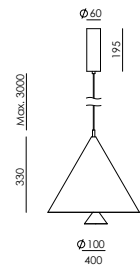

Mármol:

Negro / Blanco / Marrón / Travertino

MATERIALES

Metal / Acrílico / Mármol

ESPECIFICACIONES (UE)

Placa LED 12W 1200lm 2700K
TRIAC regulable
220-240 V, 50/60 Hz

TAMAÑOS DE TULIPA

C1341/40 - 40cm
C1341/30 - 30cm
C1341/20 - 20cm

C1341/40 - 40cm
C1341/30 - 30cm
C1341/20 - 20cm

IP20      

ENERGY LABEL

F

TEC

C1341/20

C1341/30

C1341/40