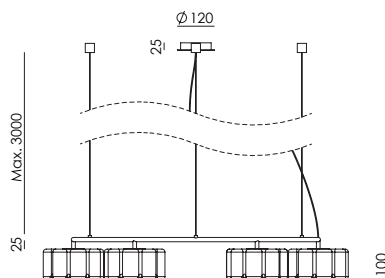

FLOW

C1339/6

Pepe Fornas
Design 2024

EN

MATERIALS Metal / Glass

FINISHES Metal
Matt black
Aged gold
Glass
Opal

SPECIFICATIONS (UE) 6 x G9 7W 2700K 4500lm TRIAC
dimmmable 220-240V -50/60 Hz

ENERGY LABEL E

ES

MATERIALES Metal / Cristal

ACABADOS Metal
Negro mate
Oro envejecido
Cristal
Opal

ESPECIFICACIONES (UE) 6 x G9 7W 2700K 4500lm TRIAC
Regulable 220-240V -50/60 Hz

CLASIFICACIÓN ENERGÉTICA E

ICONS