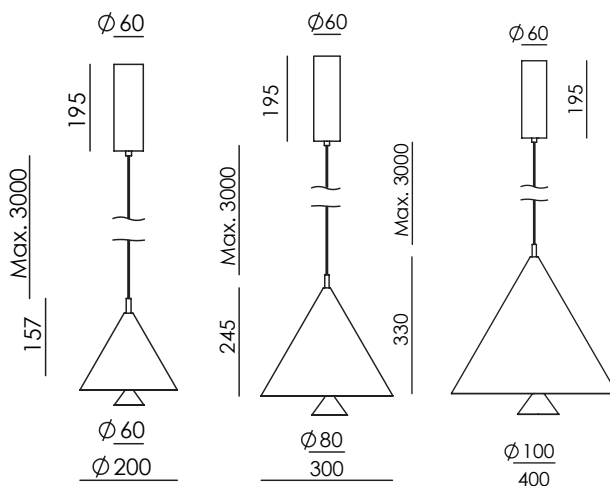

MARG

C1341/20/30/40

AC Studio
Design 2024

Colour:
White
Green Leaf
Mocca

EN

MATERIALS	Metal / Marble	
FINISHES	Metal Matt white Matt black Green Leaf Mocca Silhouette	Marble Black White Brown Green Travertine
SPECIFICATIONS (UE)	LED plate 12W 2700K 1200lm dimmable 220-240V, 50/60 Hz	

ES

MATERIALES	Metal / Mármol	
ACABADOS	Metal Negro mate Blanco mate Verde Hoja Mocca Silhouette	Mármol Negro Blanco Marrón Verde Travertino
ESPECIFICACIONES (UE)	Placa LED 12W 2700K 1200lm regulable 220-240V, 50/60 Hz	
CLASIFICACIÓN ENERGÉTICA	F	