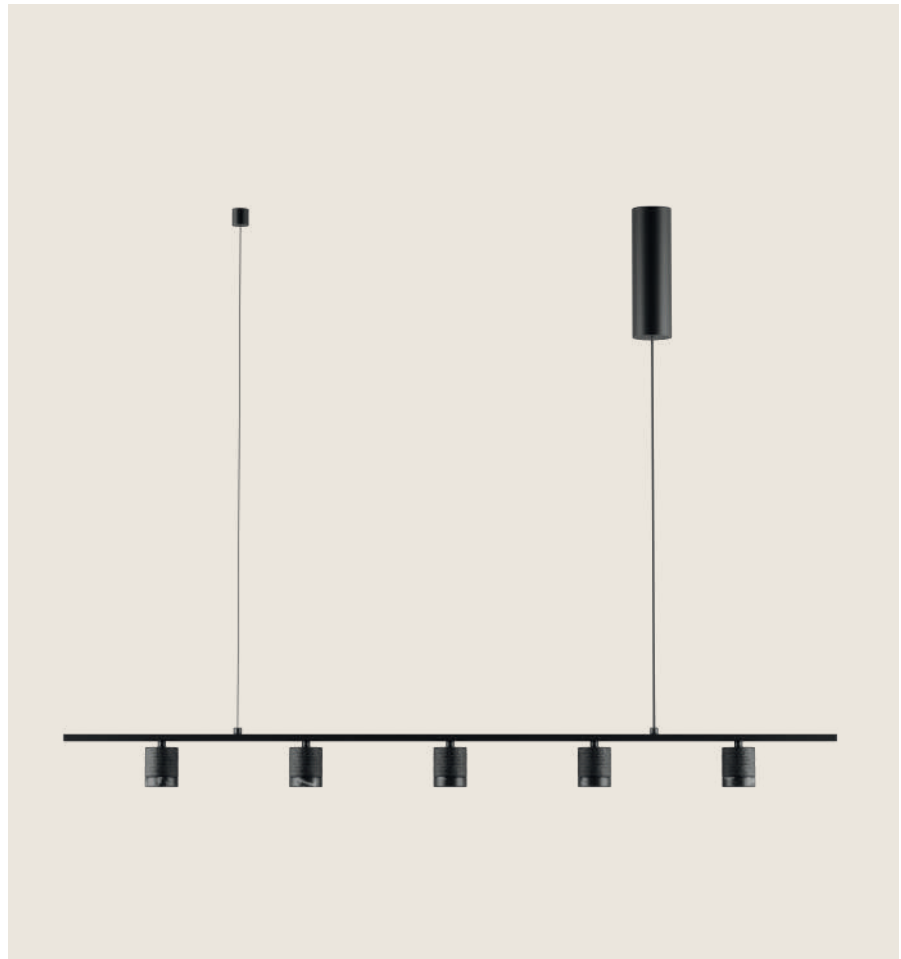

TEA

C1337/5

AC Studio
Design 2024

EN

MATERIALS	Metal / Marble
FINISHES	Combinations Metal Marble Matt black Black Aged gold White Metallic grey Brown
SPECIFICATIONS (UE)	5 x Chip CREE LED 6W 2700K 2850lm TRIAC dimmable 220-240V :50/60 Hz
ENERGY LABEL	F

ES

MATERIALES	Metal / Mármol
ACABADOS	Coombinations Metal Mármol Negro mate Negro Oro envejecido Blanco Gris metalizado Marrón
ESPECIFICACIONES (UE)	5 x Chip CREE LED 6W 2700K 2850lm TRIAC regulable 220-240V :50/60 Hz
CLASIFICACIÓN ENERGÉTICA	F