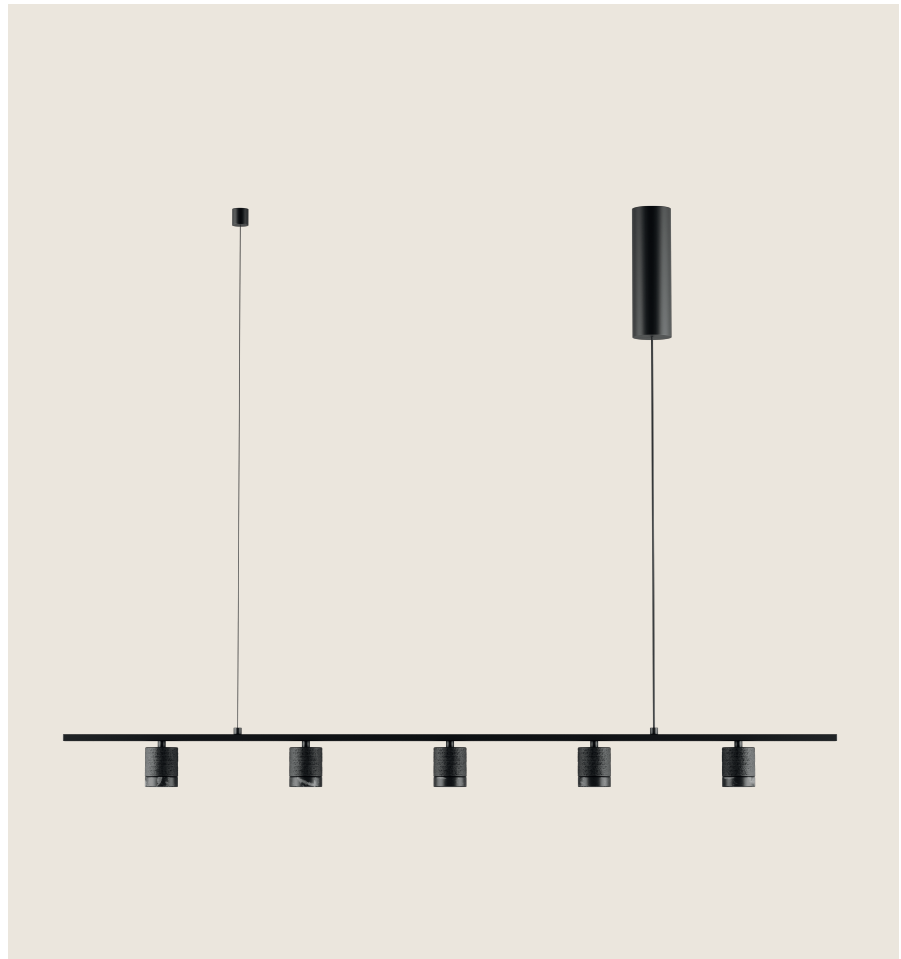

TEA

C1337/5

AC Studio
Design 2024

EN

MATERIALS	Metal / Marble
FINISHES	Combinations Metal Marble Matt black Black Aged gold White Metallic grey Brown
SPECIFICATIONS (UE)	5 x Chip CREE LED 6W 2700K 2850lm TRIAC dimmable 220-240V :50/60 Hz
ENERGY LABEL	F

ES

MATERIALES	Metal / Mármol
ACABADOS	Coombinations Metal Mármol Negro mate Negro Oro envejecido Blanco Gris metalizado Marrón
ESPECIFICACIONES (UE)	5 x Chip CREE LED 6W 2700K 2850lm TRIAC regulable 220-240V :50/60 Hz
CLASIFICACIÓN ENERGÉTICA	F