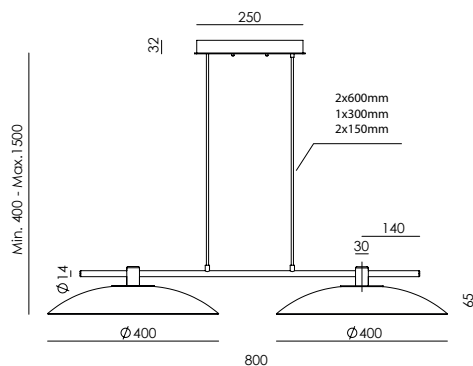

ESPECIFICACIONES (UE)

2 x Placa LED 10W 2700K 1800lm
Regulable 220-240V ·50/60 Hz

CLASIFICACIÓN ENERGÉTICA

F

ICONS

*Other smoked finish (Ambar / Greenish Brown / Grey / Blue) /
Otros acabados ahumados (Ambar / Marrón verdoso / Gris / Azul)