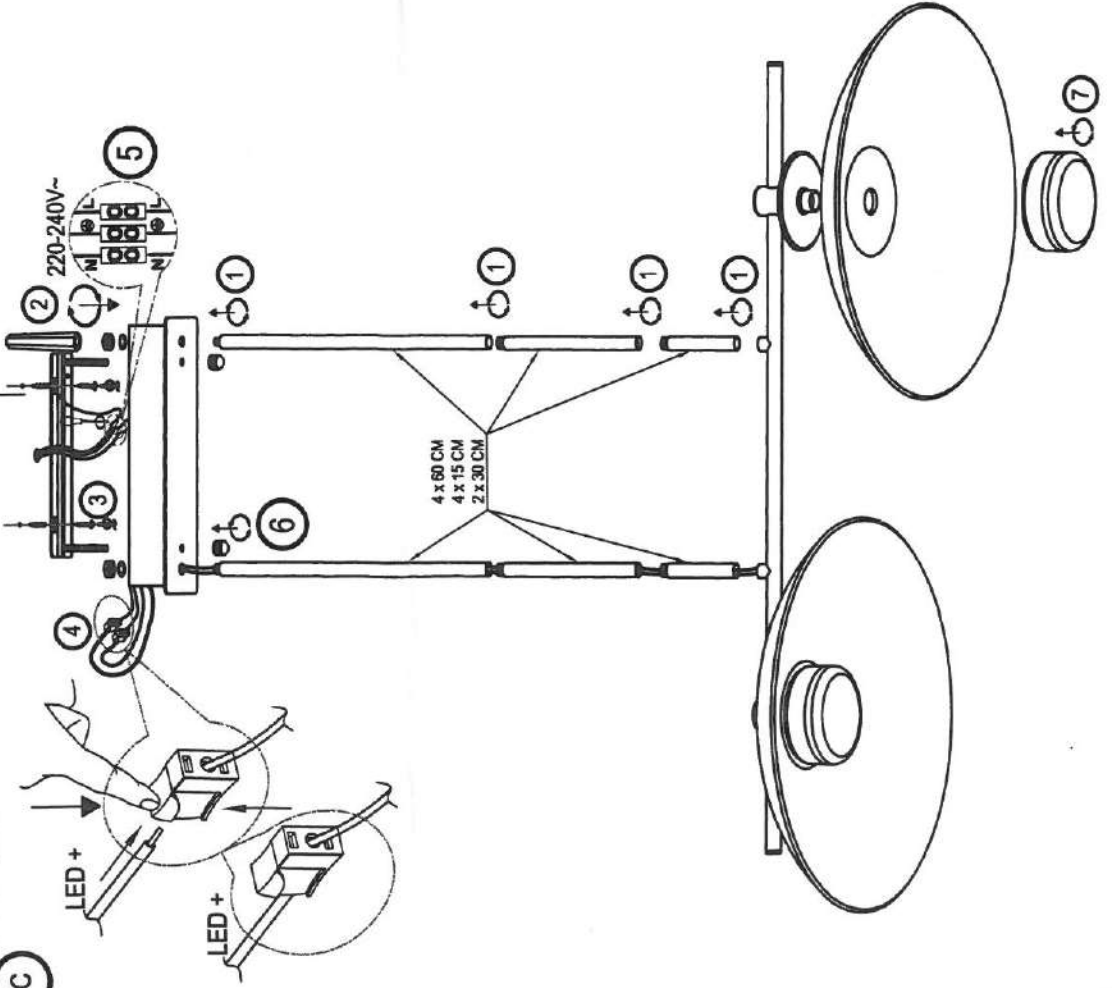

Betty

REF.:C1338/2/ NEG

REF.:C1338/2/ ORO

A

C

B

D

La manera correcta de conectar los cables.  
The correct way to connect the cables

Triac Dimmer  
0-100% Dimming

HLV2430LD

aromas

Solo par uso en interiores / Indoor use only  
Fuente de luz NO reemplazable / Light source NON-replaceable