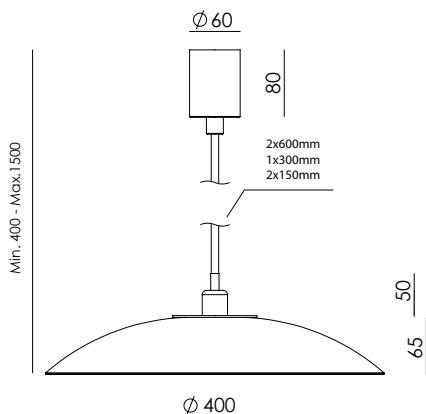

BETTY

C1338

AC Studio
Design 2024

EN

MATERIALS	Metal / Glass	
FINISHES	Metal Matt black Aged gold	Glass Clear (standard*)
SPECIFICATIONS (UE)	LED plate 10W 2700K 900m dimmable 220-240V ·50/60 Hz	
ENERGY LABEL	F	

ES

MATERIALES	Metal / Cristal	
ACABADOS	Metal Negro mate Oro envejecido	Cristal Transparente (standard*)
ESPECIFICACIONES (UE)	Placa LED 10W 2700K 900lm Regu - lable 220-240V ·50/60 Hz	
CLASIFICACIÓN ENERGÉTICA	F	

ICONS

Blue

Greenish Brown

Amber

Grey

Colour glass:
Greenish Brown

*Other smoked finish (Ambar / Greenish Brown / Grey / Blue) /
Otros acabados ahumados (Ambar / Marrón verdoso / Gris / Azul)