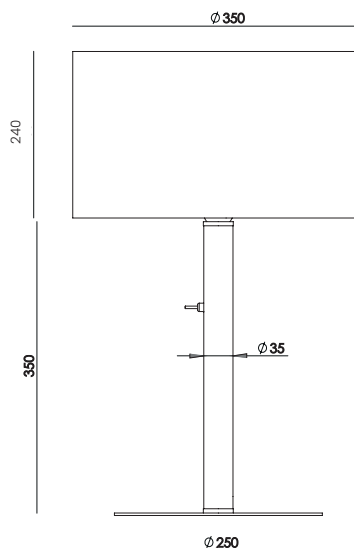

* Image shade 801011/36 not included/
Pantalla imagen 801011/36 no incluida