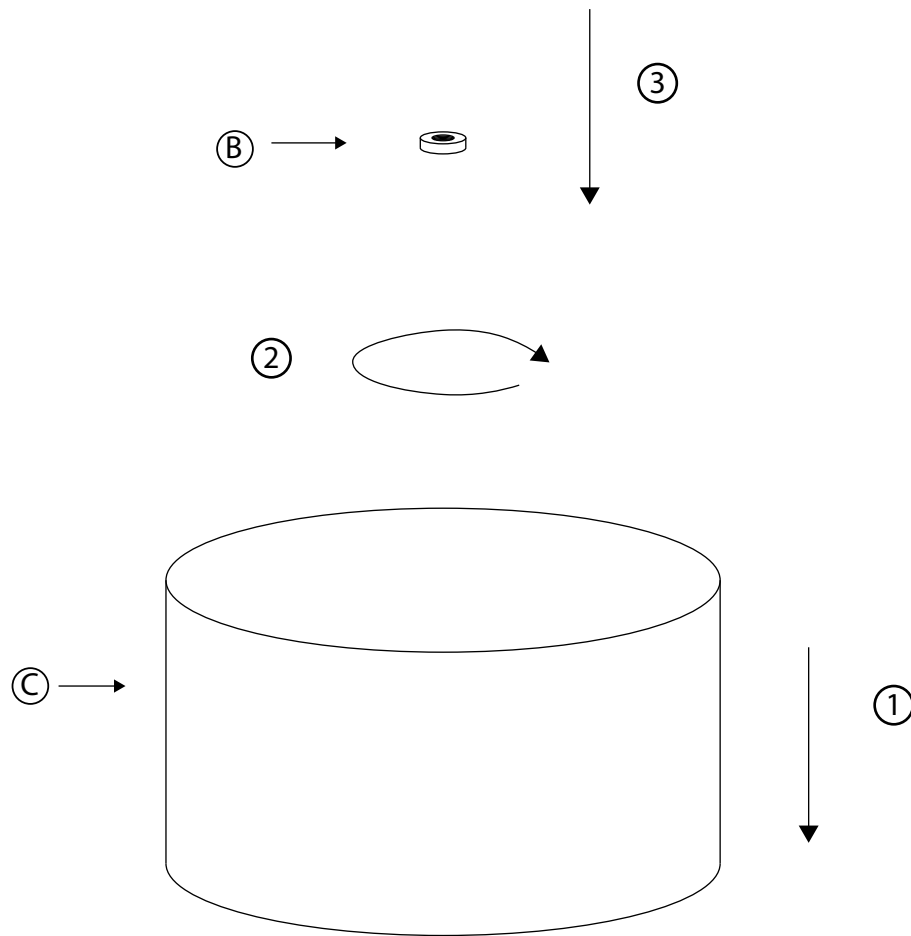

ROCK

NAC141

aromas

Power: 220-240 V 50/60 Hz máx.15 W

Ⓒ X 1*

Ⓑ X 1

Ⓐ X 1

***PANTALLA NO INCLUIDA**
SHADE NOT INCLUDED

ROCK

NAC141

aromas

①

Sobre la base colocar la pantalla /
Place the shade on the base

②

Roscar la pantalla para así bloquearla /
Screw down the shade to lock it

③

Colocar la bombilla /
Install the bulb