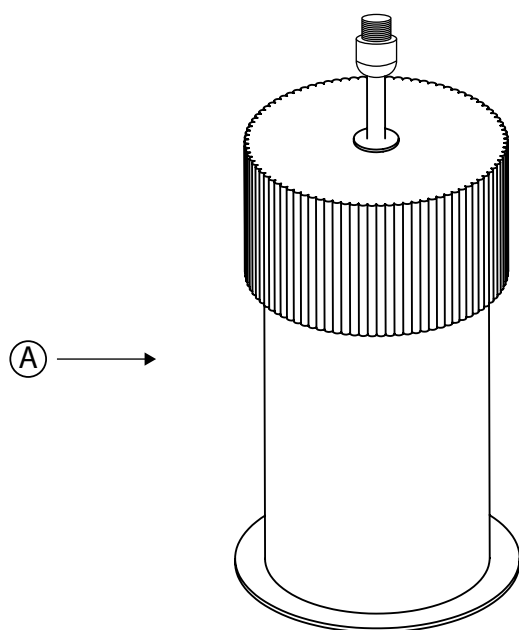

ROCK

NAC141

aromas

Power: 220-240 V 50/60 Hz máx.15 W

Ⓒ X 1*

Ⓑ X 1

Ⓐ X 1

***PANTALLA NO INCLUIDA**
SHADE NOT INCLUDED

ROCK

NAC141

aromas

①

Sobre la base colocar la pantalla /
Place the shade on the base

②

Roscar la pantalla para así bloquearla /
Screw down the shade to lock it

③