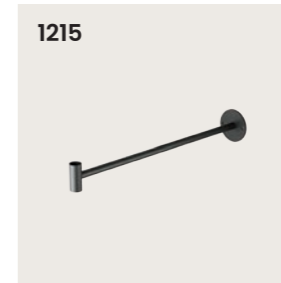

**SIZES**  
Ø250

**1160**

**FINISH**  
BLACK

**MATERIAL**  
NATURAL FIBER

**SIZES**  
Ø300  
Ø600

**1163**

**FINISH**  
GOLD  
CHROME  
MATT BLACK  
MATT WHITE

**MATERIAL**  
METAL WIRE

**SIZES**  
Ø300  
Ø520

**1215**

**DESCRIPCIÓN**  
Soporte para fijación de colgantes a pared

**DESCRIPTION**  
Support for wall hanging fixing

**1223**

**FINISH**  
PINK  
TURQUOISE  
DARK BLUE  
AMBER  
BROWN

**MATERIAL**  
METAL

**SIZES**  
Ø350  
Ø500