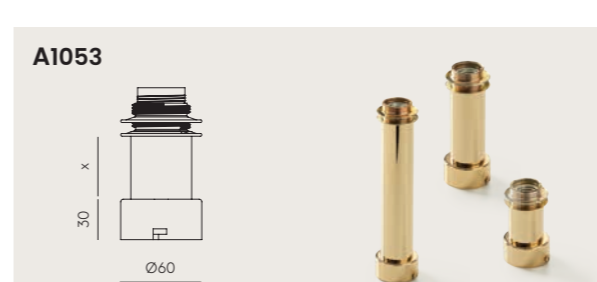

**FINISH**  
NATURAL

**MATERIAL**  
BAMBOO

**SIZES**  
Ø400  
Ø500

**A1053**

**FINISH**  
SHINNY GOLD  
CHROME  
WHITE  
BLACK

**MATERIAL**  
METAL

**BULB**  
E27

**DIMENSIONS (x)**  
5 CM  
10 CM  
15 CM  
20 CM  
25 CM

**MATERIAL**  
METAL

**SIZES**  
Ø350  
Ø500