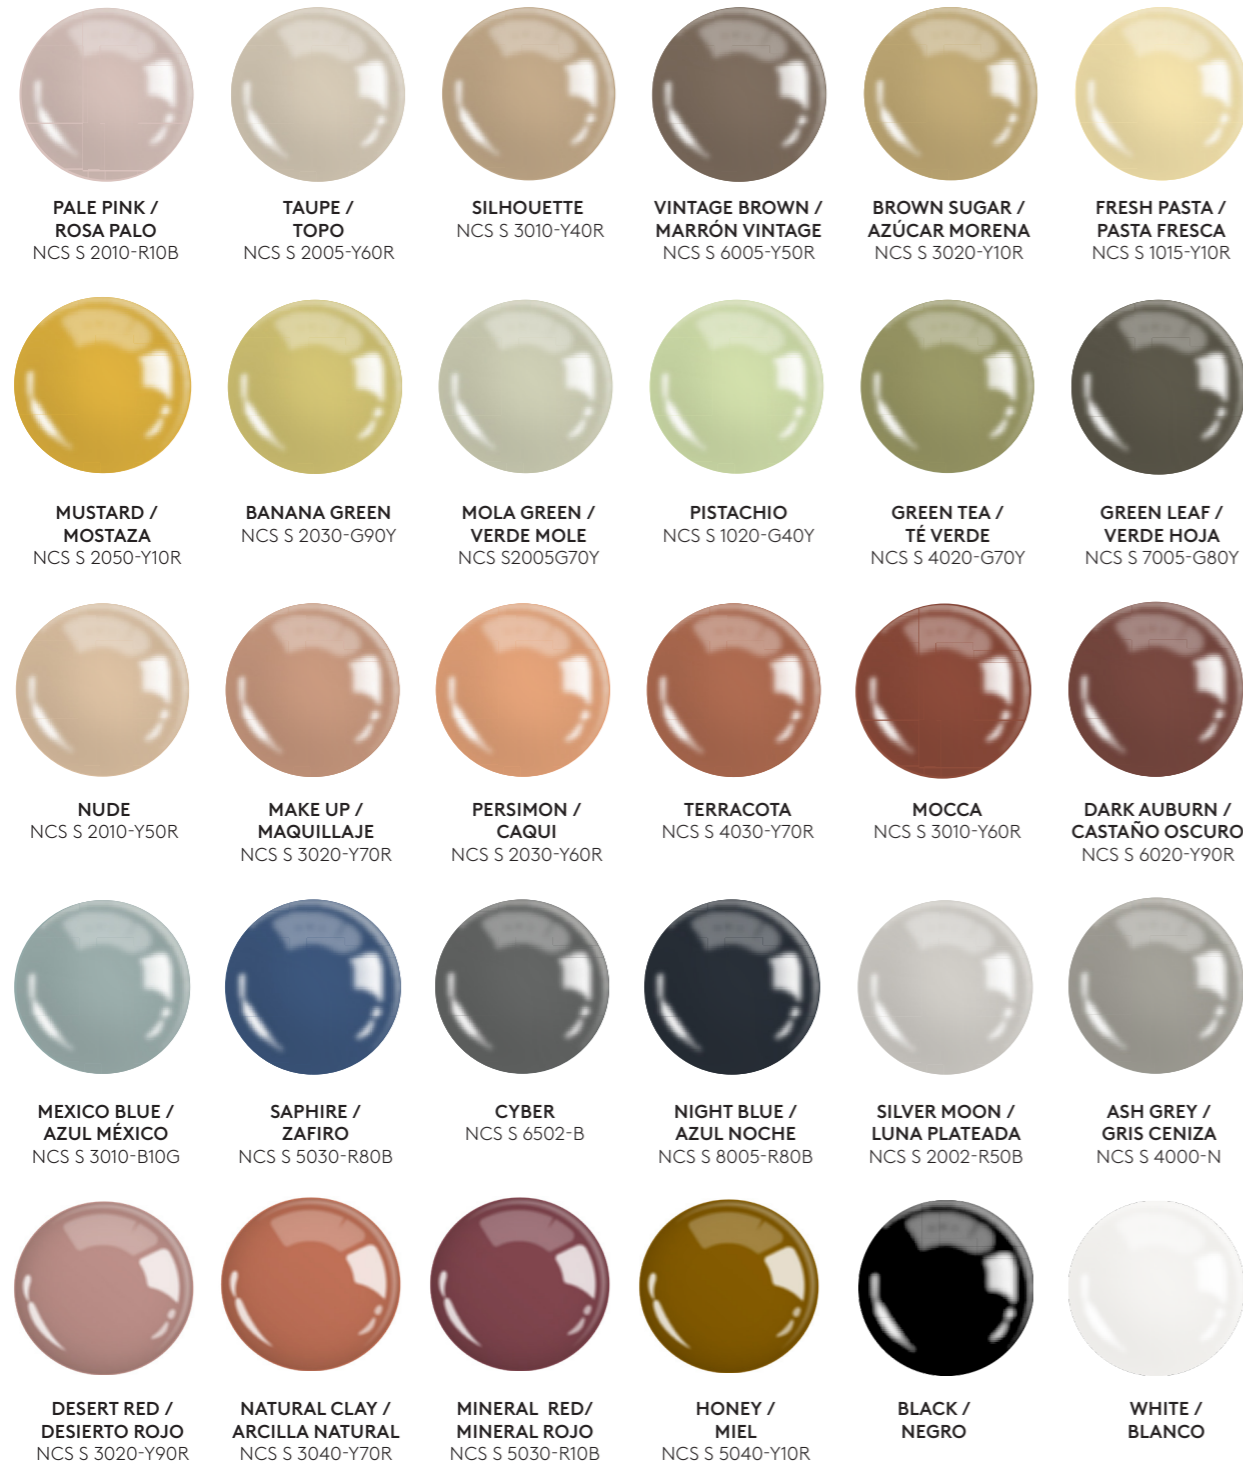

GLASS NCS

NCS EN VIDRIO

The colors in the palette are approximate. Consult NCS references.

Los colores de la paleta son aproximados. Consultar los códigos en la carta NCS.

CERAMIC NCS

NCS EN CERÁMICA

The colors in the palette are approximate. Consult NCS references.

Los colores de la paleta son aproximados. Consultar los códigos en la carta NCS.