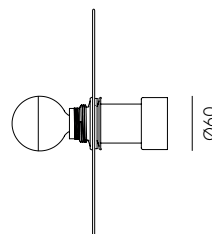

NOLD

A1053+1226

Pepe Fornas
Design 2017

EN

MATERIALS	Steel / Glass	
FINISHES	Metal Shiny Gold / Chrome / White / Black	Glass Amber / Pink Dark Blue / Turquoise / Brown
SPECIFICATIONS (UE)	E27 Max. 15W (Not included) 220-240 V, 50/60 Hz	
ENERGY LABEL	E	
BULB RECOMMENDED	B038/CROMO	

Ø300

ES

MATERIALES	Acero / Cristal	
ACABADOS	Metal Oro brillo / Cromo / Blanco / Negro	Cristal Ambar / Rosa Azul oscuro / Turquesa / Marrón
ESPECIFICACIONES (UE)	E27 Max. 15W (No incluido) 220-240 V, 50/60 Hz, IP20, Class I	
CLASIFICACIÓN ENERGÉTICA	E	
BOMBILLA IMAGEN	B038/CROMO	