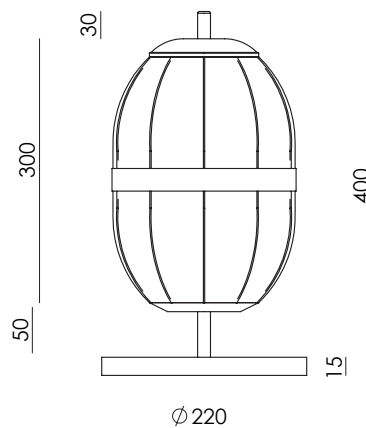

EN

MATERIALS Metal / Linen / Marble

FINISHES	Body	Metal shade
	Metal Matt black	Matt black Aged gold

Shade	Marble
Linen	Black

SPECIFICATIONS (UE) E27 Max 11W (not included)
220-240V, 50/60 Hz
Dimmer on cable

ENERGY LABEL E

ES

MATERIALES Metal / Lino / Mármol

ACABADOS	Metal	Pantalla metal
	Negro mate	Negro mate Oro envejecido

Pantalla	Mármol
Lino	Negro

ESPECIFICACIONES (UE) E27 Max 11W (no incluida)
220-240V, 50/60 Hz
Regulador en cable

CLASIFICACIÓN ENERGÉTICA E

Ø 200