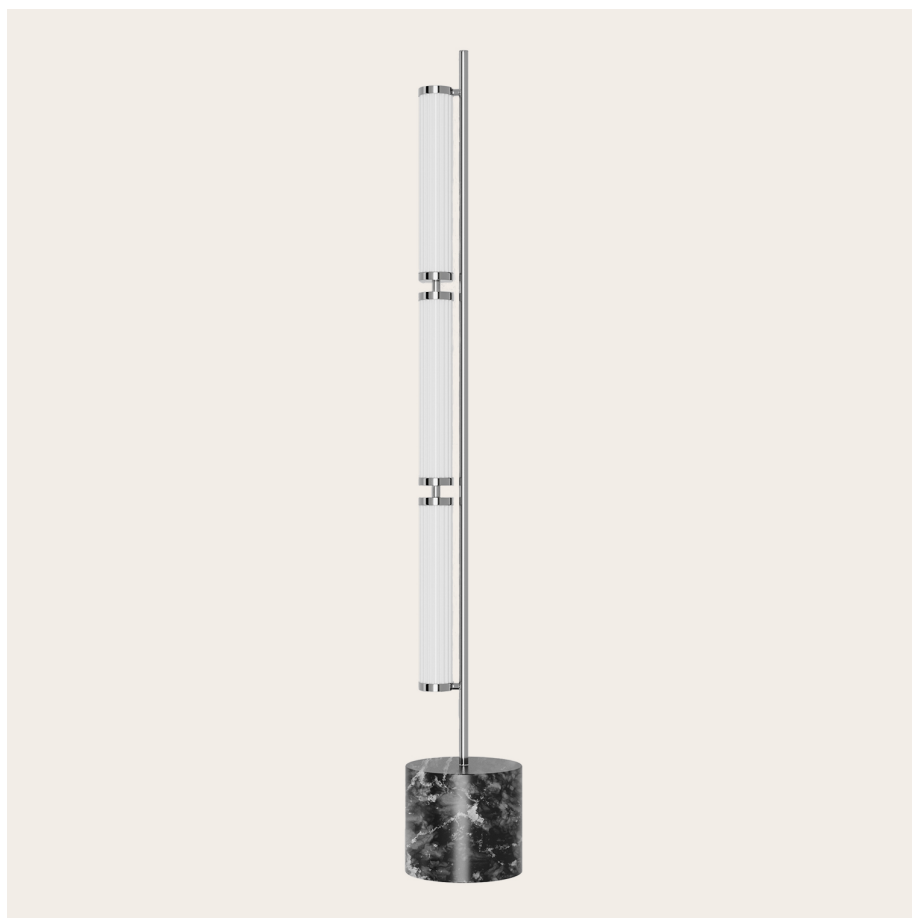

NUMU

P1343

AC Studio
Design 2024

EN

MATERIALS	Metal / Glass	
FINISHES	Metal Chrome	Glass Clear striped
SPECIFICATIONS (UE)	3X LED strip 9W 1000lm 2700K dimmable 220-240V, 50/60 Hz	
ENERGY LABEL	F	

ES

MATERIALES	Metal / Cristal	
ACABADOS	Metal Cromo	Cristal Transparente estriado
ESPECIFICACIONES (UE)	3x Tira LED 9W 2700lm 2700K regulable 220-240V, 50/60 Hz	
CLASIFICACIÓN ENERGÉTICA	F	

ICONS

IP 20 CE    