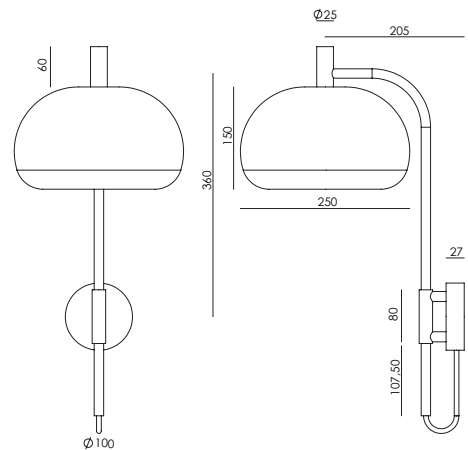

CLOUD

A1345

Arnold Salido
Design 2025

Glass colour.
Clear

EN	MATERIALS Metal / Glass	
	FINISHES	Difusser
	Metal Matt black Aged gold	Opal
	Shade Clear (*standard)	
	SPECIFICATIONS (UE) E27 5W 450lm 2700K 220-240V, 50/60 Hz	
	ENERGY LABEL E	

ES	MATERIALES Metal / Cristal	
	ACABADOS	Difusor
	Metal Negro mate Oro envejecido	Opal
	Pantalla Transparente (*standard)	
	ESPECIFICACIONES (UE) E27 5W 450lm 2700K 220-240V, 50/60 Hz	
	CLASIFICACIÓN ENERGÉTICA E	

ICONS IP20 CE

*Other smoked finish (Greenish brown / Amber / Grey)
Otros acabados ahumados (Marrón verdoso / Ambar / Gris)