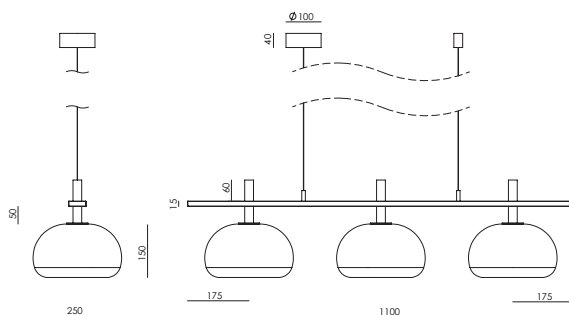

*Other smoked finish (Greenish brown / Amber / Grey)
Otros acabados ahumados (Marrón verdoso / Ambar / Gris)