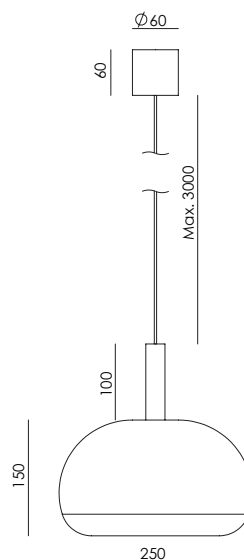

*Other smoked finish (Greenish brown / Amber / Clear / Grey) /
Otros acabados ahumados (Marrón verdoso / Ambar /
Transparente / Gris)