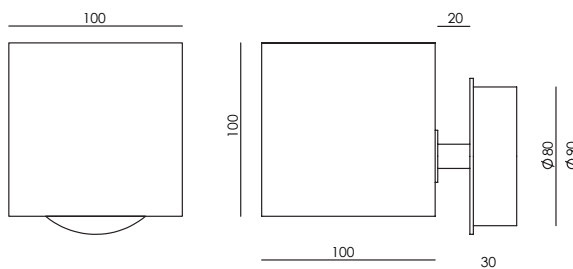

# CUBIC

A1344

Pepe Fornas  
Design 2025

EN

<b>MATERIALS</b>	Metal / Alabaster
<b>FINISHES</b>	Metal Aged gold Matt black
<b>SPECIFICATIONS (UE)</b>	G9 5W 450lm 2700K 220-240V, 50/60 Hz
<b>ENERGY LABEL</b>	E

ES

<b>MATERIALES</b>	Metal / Alabastro
<b>ACABADOS</b>	Metal Negro mate Oro envejecido
<b>ESPECIFICACIONES (UE)</b>	G9 5W 450lm 2700K 220-240V, 50/60 Hz
<b>CLASIFICACIÓN ENERGÉTICA</b>	E

ICONS

IP20 CE    