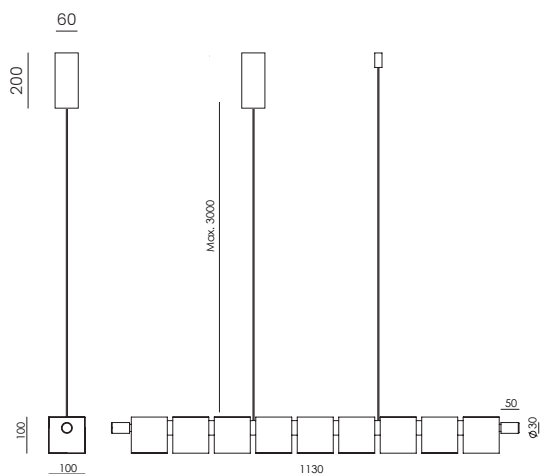

# CUBIC

C1344/L

Pepe Fornas  
Design 2025

EN

**MATERIALS** Metal / Alabaster

**FINISHES** Metal  
Aged gold  
Matt black

**SPECIFICATIONS (UE)** LED strip 35W 2700K dimmable  
220-240V, 50/60 Hz

**ENERGY LABEL** F

ES

**MATERIALES** Metal / Alabastro

**ACABADOS** Metal  
Oro envejecido  
Negro mate

**ESPECIFICACIONES (UE)** Tira LED 35W 2700K regulable  
220-240V, 50/60 Hz

**CLASIFICACIÓN ENERGÉTICA** F

ICONS

IP20 CE