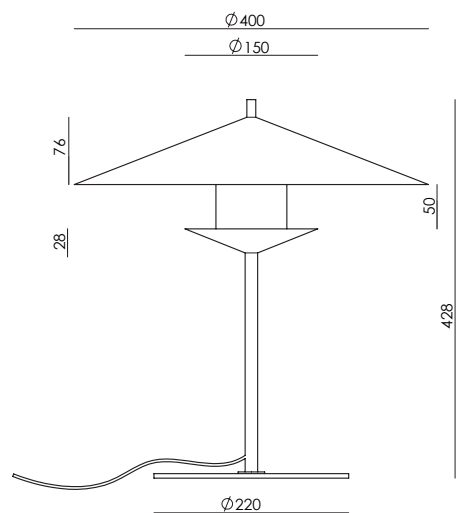

GEHIT

S1350

Pepe Fornas
Design 2025

EN

MATERIALS	Metal / Wood / Glass			
FINISHES	Metal Matt black Aged gold	Wood Dark walnut	Glass Striped glass	Difusser Opal
SPECIFICATIONS (UE)	LED Strip 8.5W 850lm 2700K 220-240V, 50/60 Hz Dimmer on cable			
ENERGY LABEL	F			

ES

MATERIALES	Metal / Madera / Cristal			
ACABADOS	Metal Negro mate Oro envejecido	Madera Nogal	Cristal Estriado	Difusor Opal
ESPECIFICACIONES (UE)	Tira LED 8.5W 850lm 2700K 220-240V, 50/60 Hz Regulador en cable			
CLASIFICACIÓN ENERGÉTICA	F			