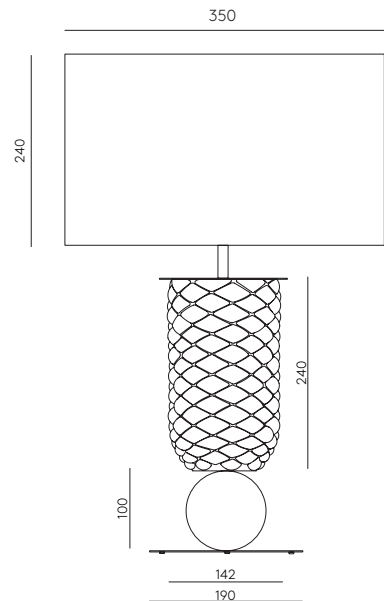

* Image shade 801011/36 not included/
Pantalla imagen 801011/36 no incluida