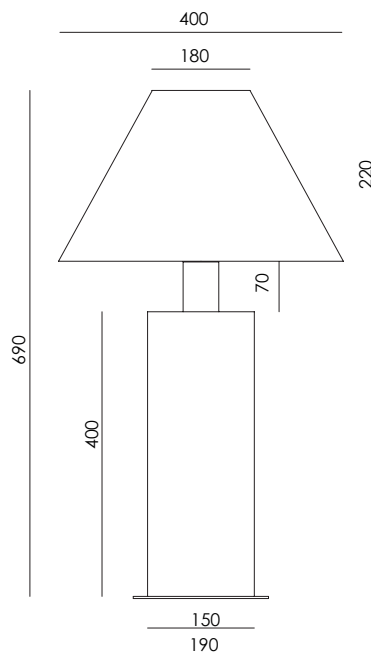

* Image shade 161011/40 not included/
Pantalla imagen 161011/40 no incluida