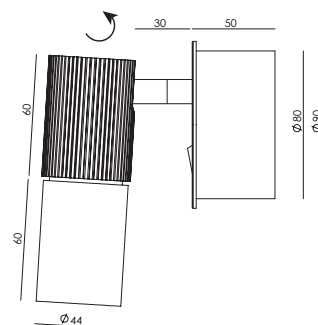

ICONS

IP20 CE