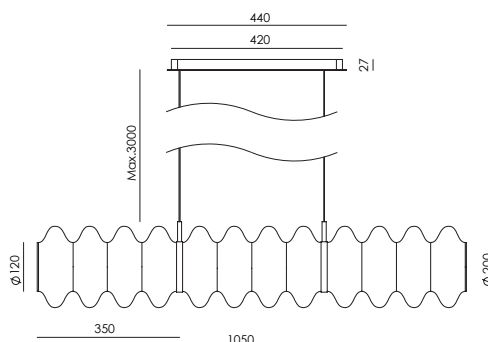

VITREE

C1346/L

Pepe Fornas
Design 2025

EN

MATERIALS	Metal / Glass
FINISHES	Metal Matt black / Aged gold Glass Clear
SPECIFICATIONS (UE)	LED Strip 30W 2700K 2800lm TRIAC dimmable 220-240V, 50/60 Hz
ENERGY LABEL	F

ES

MATERIALES	Metal / Cristal
ACABADOS	Metal Negro mate / Oro envejecido Cristal Transparente
ESPECIFICACIONES (UE)	Tira LED 30W 2700K 2800lm TRIAC Regulable 220-240V, 50/60 Hz
CLASIFICACIÓN ENERGÉTICA	F