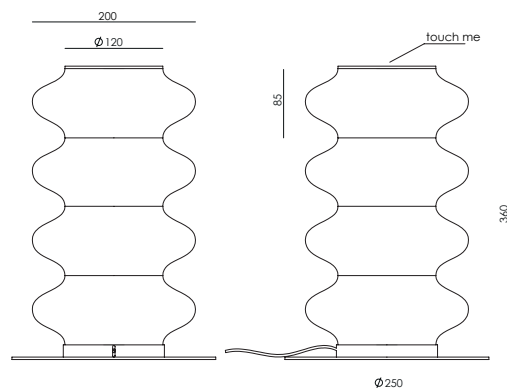

VITREE

S1346

Pepe Fornas
Design 2025

EN

| | | |
|----------------------------|---|-----------------------|
| MATERIALS | Metal / Glass | |
| FINISHES | Metal Matt black Aged gold | Glass Clear |
| SPECIFICATIONS (UE) | LED Strip 12W 2700K 1200lm Touch me on top 220-240V, 50/60 Hz | |
| ENERGY LABEL | F | |

ES

| | | |
|---------------------------------|---|--------------------------------|
| MATERIALES | Metal / Cristal | |
| ACABADOS | Metal Negro mate Oro envejecido | Cristal Transparente |
| ESPECIFICACIONES (UE) | LED Strip 12W 2700K 1200lm Touch me superior 220-240V, 50/60 Hz | |
| CLASIFICACIÓN ENERGÉTICA | F | |