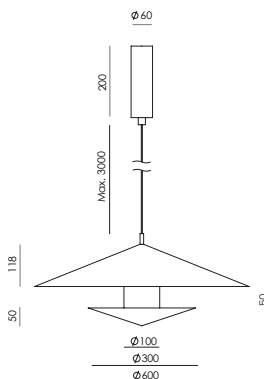

GEHIT

C1350

Pepe Fornas
Design 2025

EN	MATERIALS	Metal / Wood / Glass	
	FINISHES	Metal Matt black Aged gold Wood Dark walnut	Glass Striped glass Difusser Opal
	SPECIFICATIONS (UE)	LED Strip 14W 1200lm 2700K dimmable 220-240V, 50/60 Hz IP20	
	ENERGY LABEL	F	

ES	MATERIALES	Metal / Madera / Cristal	
	ACABADOS	Metal Negro mate Oro envejecido Madera Nogal oscuro	Cristal Cristal estriado Difusor Ópalo
	ESPECIFICACIONES (UE)	Tira LED 14W 1200lm 2700K regulable 220-240V, 50/60 Hz IP20	
	CLASIFICACIÓN ENERGÉTICA	F	

C1350/60

C1350/40

ICONS

IP20 CE