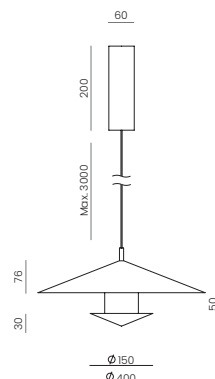

GEHIT

C1350

Pepe Fornas
Design 2025

EN	MATERIALS	Metal / Wood / Glass	
	FINISHES	Metal Matt black Aged gold Wood Dark walnut	Glass Striped glass Difusser Opal
	SPECIFICATIONS (UE)	LED Strip 14W 1200lm 2700K dimmable 220-240V, 50/60 Hz IP20	
	ENERGY LABEL	F	

ES	MATERIALES	Metal / Madera / Cristal	
	ACABADOS	Metal Negro mate Oro envejecido Madera Nogal oscuro	Cristal Cristal estriado Difusor Ópalo
	ESPECIFICACIONES (UE)	Tira LED 14W 1200lm 2700K regulable 220-240V, 50/60 Hz IP20	
	CLASIFICACIÓN ENERGÉTICA	F	

C1350/60

C1350/40

ICONS

IP20 CE