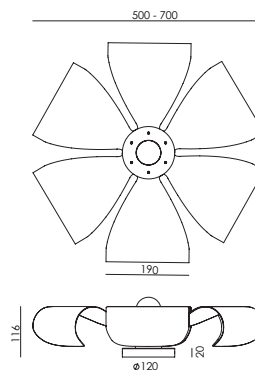

RITA

A1348/50/70

Nacho Timón
Design 2025

Petal colour:
Vintage brown

EN			
MATERIALS	Metal		
FINISHES	Petal White Black Vintage brown Silhouette Green Tea	Disc Matt brass Chrome Shiny gold Matt white Matt black Vintage brown Silhouette Green Tea	Sizes ø50 ø70cm
SPECIFICATIONS (UE)	E27 Max 15W 2700K 220-240V ·50/60 Hz		
ENERGY LABEL	E		

ES			
MATERIALES	Metal		
ACABADOS	Pétalo Blanco Negro Verde Té Marrón vintage Silhouette	Disco Oro mate Cromo Oro brillo Blanco mate Negro mate Silhouette Verde Té Marrón vintage	Tamaños ø50 ø70 cm
ESPECIFICACIONES (UE)	E27 Max 15W 2700K 220-240V ·50/60 Hz		
CLASIFICACIÓN ENERGÉTICA	E		

BULB

ICONS

IP20 CE

Two placement options: petals facing outward or facing inward.