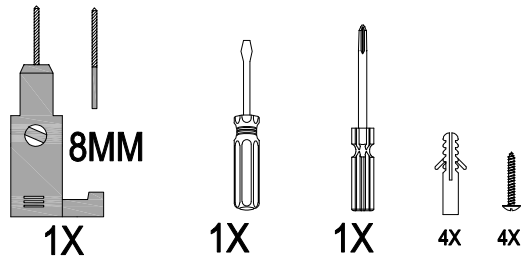

RITA

REF.: A1348/BULB

Solo par uso en interiores / Indoor use only

aromas