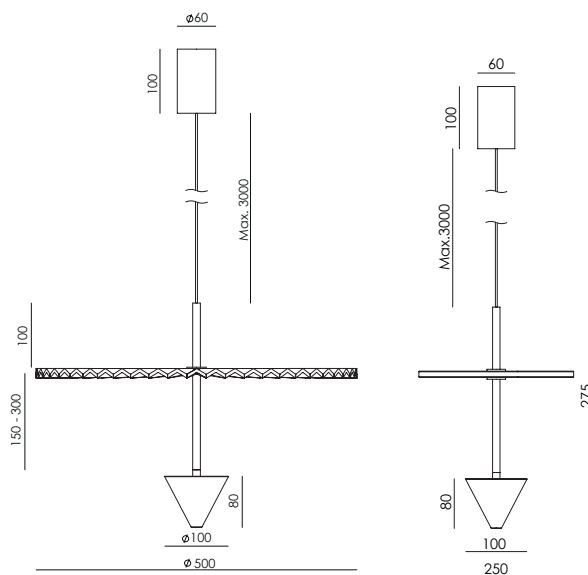

# VANT

C1352

Pepe Fornas  
Design 2025

Accessory disc not included (Compatible with any of our accessories)

EN

<b>MATERIALS</b>	Metal / Marble
<b>FINISHES</b>	<b>Combinations:</b> Metal Matt black Marble Black - Metal Aged gold Marble White
<b>SPECIFICATIONS (UE)</b>	LED plate 9W 900lm 2700K dimmable 220-240V, 50/60 Hz IP20
<b>ENERGY LABEL</b>	F

ES

<b>MATERIALES</b>	Metal / Mármol
<b>ACABADOS</b>	<b>Combinaciones:</b> Metal Negro mate Mármol Negro - Metal Oro envejecido Mármol Blanco
<b>ESPECIFICACIONES (UE)</b>	Placa LED 9W 900lm 2700K regulable 220-240V, 50/60 Hz IP20
<b>CLASIFICACIÓN ENERGÉTICA</b>	F

ICONS

IP20 CE

Compatible accessories / Accesorios compatibles: 1289/25, 1289/35, 1097/30, 1132/50, 1093/50