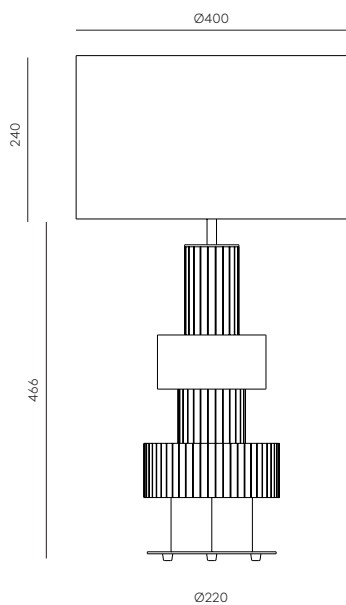

TEC

EN

MATERIALS

Steel / Ceramic

FINISHES

Metal:
 Chrome
 Shiny Gold
 Matt brass
 Black
 White
 Nickel

Ceramics:
 Image color
 Silhouette. See colour palette

HAND PAINTED

SPECIFICATIONS (UE)

E27 max. 15W Max. (Not incl.)
 220-240V, 50/60 Hz
 IP20, Class II

ENERGY LABEL

E

SHADE 801011/41

(Not included)

DIMMABLE OPTION

B211 11W (Dimmable) + Dimmer
 (ask for extra cost)

IP20 CE E A++

ES

MATERIALES

Acero / Cerámica

ACABADOS

Metal:
 Cromo
 Oro brillo
 Oro mate
 Blanco
 Negro
 Níquel

Cerámica: Color de la imagen
 Silhouette.
 Ver paleta de colores en

PINTADA A MANO