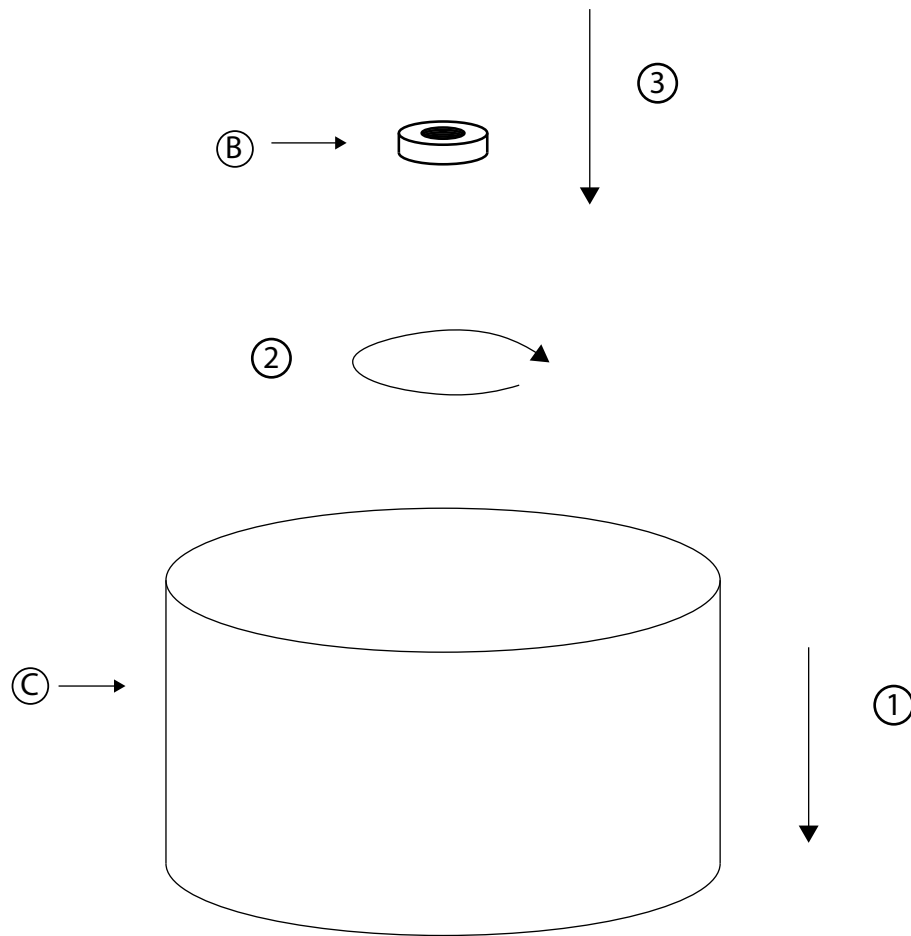

FILL

NAC148

aromas

Power: 230 V 50/60 Hz 15 W

Ⓒ X 1*

Ⓑ X 1

Ⓐ X 1

***PANTALLA NO INCLUIDA**
SHADE NOT INCLUDED

FILL
NAC148

aromas

①

Sobre la base colocar la pantalla/
Place the shade on the base

②

Roscar la pantalla para así bloquearla/
Screw down the shade to lock it

③

Colocar la bombilla /
Install the bulb