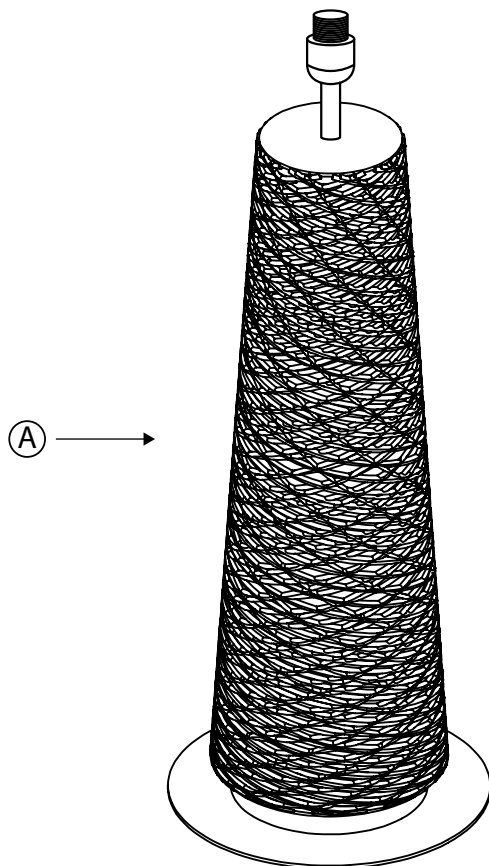

FILL

NAC148

aromas

Power: 230 V 50/60 Hz 15 W

Ⓒ X 1*

Ⓑ X 1

Ⓐ X 1

***PANTALLA NO INCLUIDA**
SHADE NOT INCLUDED

FILL
NAC148

aromas

①

Sobre la base colocar la pantalla/
Place the shade on the base

②

Roscar la pantalla para así bloquearla/
Screw down the shade to lock it

③

Colocar la bombilla /
Install the bulb