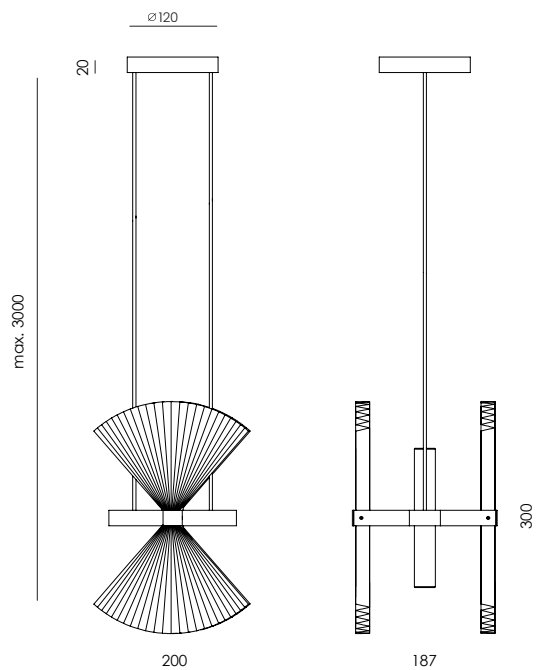

HITA

C1356

Beatriz Fornas
Design 2026

EN

MATERIALS	Metal / Paper	
FINISHES	Metal Matt black Aged gold	Paper Parchment
SPECIFICATIONS (UE)	2 x G9 5W 2700K dimmable 900lm 220-240V, 50/60 Hz	
ENERGY LABEL	E	

ES

MATERIALES	Metal / Papel	
ACABADOS	Metal Negro Mate Oro Envejecido	Papel Pergamino
ESPECIFICACIONES (UE)	2 x G9 5W 2700K regulable 900lm 220-240V, 50/60 Hz	
CLASIFICACIÓN ENERGÉTICA	E	

ICONS