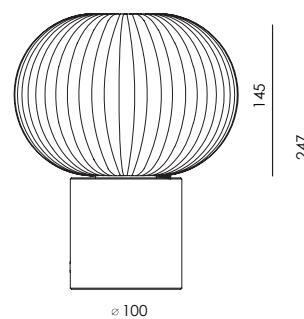

IRZO

S1353

Pepe Fornas
Design 2026

EN		
MATERIALS	Metal / Glass / Marble	
FINISHES	Base Matt black Metal Aged gold Metal Green Marble Brown Marble	Shade Opal Glass
SPECIFICATIONS (UE)	G9 5W 2700K 450lm 220-240V, 50/60 Hz Dimmer on cable	
ENERGY LABEL	E	

ES		
MATERIALES	Metal / Cristal / Mármol	
ACABADOS	Base Metal Negro mate Metal Oro envejecido Mármol Verde Mármol Marrón	Tulipa Cristal Opal
ESPECIFICACIONES (UE)	G9 5W 2700K 450lm 220-240V, 50/60 Hz Regulador en cable	
CLASIFICACIÓN ENERGÉTICA	E	