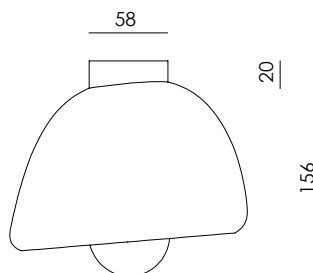

LADA

A1354

Pepe Fornas
Design 2026

EN	MATERIALS		Metal / Porcelain
	FINISHES	Metal	Ceramics
		Matt black Aged Gold	White
	SPECIFICATIONS (UE)	E14 5W 450lm 2700K dimmable (included) 220-240V, 50/60 Hz	
	ENERGY LABEL	E	

ES	MATERIALES		Metal / Porcelana
	ACABADOS	Metal	Cerámica
		Negro Mate Oro Envejecido	Blanca
	ESPECIFICACIONES (UE)	E14 5W 450lm 2700K regulable 220-240V, 50/60 Hz	
	CLASIFICACIÓN ENERGÉTICA	E	

ICONS