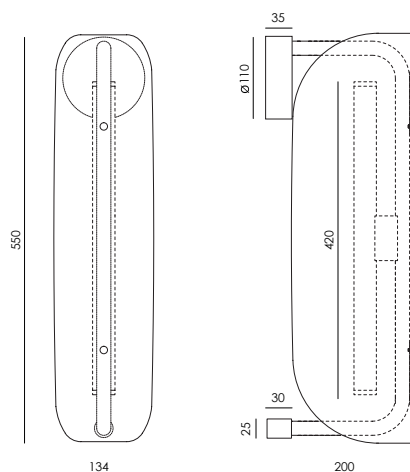

LIDA

A1357/L

JF Sevilla
Design 2026

EN		
MATERIALS	Metal / Glass	
FINISHES	Metal Matt black Aged gold	Glass Clear
SPECIFICATIONS (UE)	LED Strip 9W 900lm 2700K TRIAC dimmable 220-240V, 50/60 Hz	
ENERGY LABEL	F	

ES		
MATERIALES	Metal / Cristal	
ACABADOS	Metal Negro mate Oro envejecido	Cristal Transparente
ESPECIFICACIONES (UE)	Tira LED 9W 900lm 2700K TRIAC regulable 220-240V, 50/60 Hz	
CLASIFICACIÓN ENERGÉTICA	F	