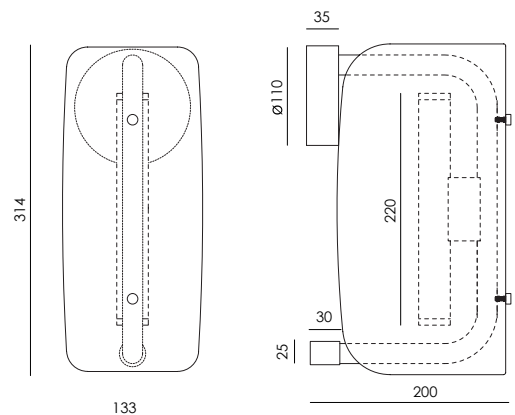

LIDA

A1357/S

JF Sevilla
Design 2026

EN

MATERIALS	Metal / Glass	
FINISHES	Metal Matt black Aged gold	Glass Clear
SPECIFICATIONS (UE)	LED Strip 7W 700lm 2700K TRIAC dimmable 220-240V, 50/60 Hz IP20	
ENERGY LABEL	F	

ES

MATERIALES	Metal / Cristal	
ACABADOS	Metal Negro mate Oro envejecido	Cristal Transpa- rente
ESPECIFICACIONES (UE)	Tira LED 7W 700lm 2700K TRIAC regulable 220-240V, 50/60 Hz	
CLASIFICACIÓN ENERGÉTICA	F	