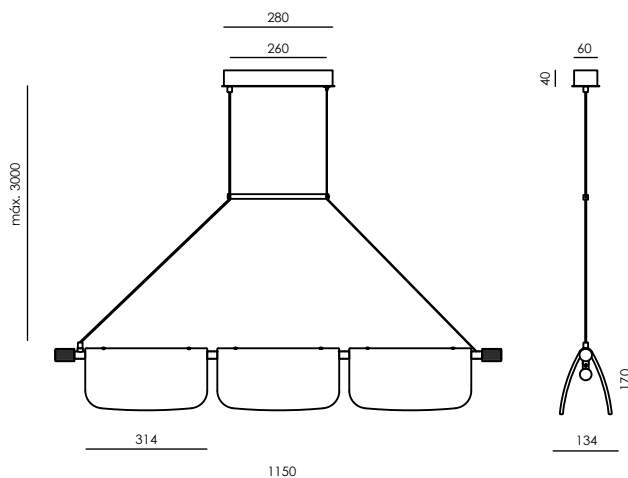

LIDA

C1357/3

JF Sevilla
Design 2026

EN

MATERIALS	Metal / Glass	
FINISHES	Metal Matt black Aged Gold	Glass Clear
SPECIFICATIONS (UE)	LED Strip 3 x 5W 2700K dimmable 1200lm 220-240V, 50/60 Hz	
ENERGY LABEL	F	

ES

MATERIALES	Metal / Cristal	
ACABADOS	Metal Negro Mate Oro Envejecido	Cristal Transparente
ESPECIFICACIONES (UE)	Tira LED 3 x 5W 2700K regulable 1200lm 220-240V, 50/60 Hz	
CLASIFICACIÓN ENERGÉTICA	F	