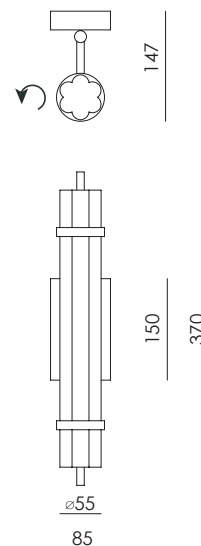

# TASTA

A1355

Pepe Fornas  
Design 2026

EN

<b>MATERIALS</b>	Metal / Marble	
<b>FINISHES</b>	<b>Metal</b> Matt black Aged gold	<b>Marble</b> White Black Green Brown
<b>SPECIFICATIONS (UE)</b>	LED Strip 14W 1220lm 2700K TRIAC dimmable 220-240V, 50/60 Hz	
<b>ENERGY LABEL</b>	F	

ES

<b>MATERIALES</b>	Metal / Mármol	
<b>ACABADOS (COMBINACIONES)</b>	<b>Metal</b> Negro mate Oro envejecido	<b>Mármol</b> Blanco Negro Verde Marrón
<b>ESPECIFICACIONES (UE)</b>	Tira LED 14W 1220lm 2700K TRIAC regulable 220-240V, 50/60 Hz	
<b>CLASIFICACIÓN ENERGÉTICA</b>	F	

ICONS

IP20 CE

\* Ball joint to orient the light/  
Rótula para orientar la luz