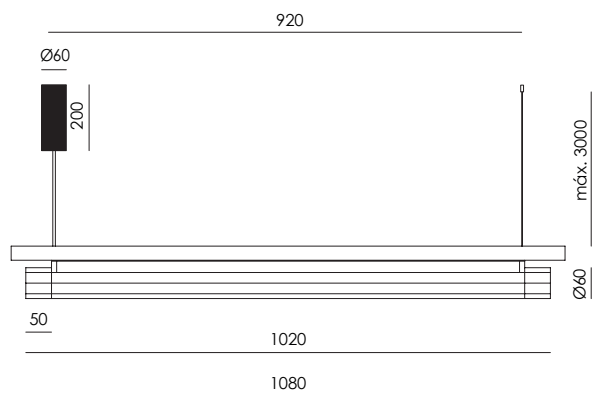

TASTA

C1355

Pepe Fornas
Design 2026

EN	MATERIALS		Metal / Marble
	FINISHES	Metal	Marble
		Matt black Aged gold	White Black Green Brown
	SPECIFICATIONS (UE)	LED Strip 25W 2700K dimmmable 2200lm 220-240V, 50/60 Hz	
	ENERGY LABEL	F	

ES	MATERIALES		Metal / Mármol
	ACABADOS (COMBINACIONES)	Metal	Mármol
		Negro Mate Oro envejecido	Blanco Negro Verde Marrón
	ESPECIFICACIONES (UE)	Tira LED 25W 2700K regulable 2200lm 220-240V, 50/60 Hz	
	CLASIFICACIÓN ENERGÉTICA	F	

ICONS	IP20					
--------------	------	--	--	--	--	--

* Ball joint to orient the light/
Rótula para orientar la luz