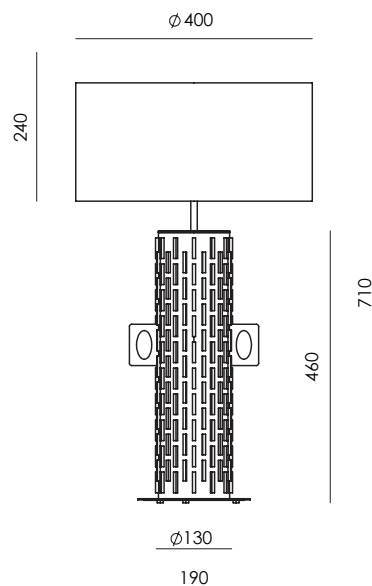

**SPECIFICATIONS (UE)** E27 Max. 15W (not included)  
220-240V, 50/60 Hz

**RECOMMENDED BULB** B211 9W (Dimmable) + Dimmer: Consult price list

**ENERGY LABEL** E

ES

**MATERIALES** Metal / Cerámica

ACABADOS	Metal	Cerámica
	Negro mate	(Pintado a mano)
	Blanco Mate	Consultar paleta de colores.
	Oro Mate	
	Oro Brillo	
	Cromo	
	Niquel Satinado	

**ESPECIFICACIONES (UE)** E27 max. 15W (No incluida)  
220-240 V, 50/60 Hz

**BOMBILLA RECOMENDADA** B211 9W (Regulable) + Regulador Consultar tabla de precios

**CLASIFICACIÓN ENERGÉTICA** E

ICONS

\* Image shade 801128 not included/  
Pantalla imagen 801128 no incluida