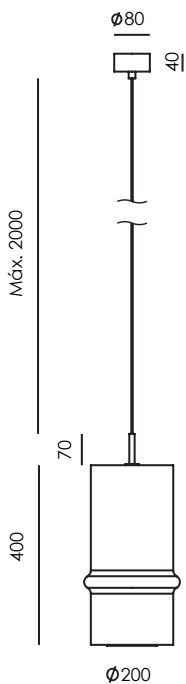

# BAMBÚ

C1087

AC Studio  
Design 2025

EN

<b>MATERIALS</b>	Metal / Ceramic	
<b>FINISHES</b>	<b>Metal</b> Chrome Matt black Matt gold Matt white Nickel Shiny gold	<b>Ceramic</b> See colour palette
<b>SPECIFICATIONS (UE)</b>	GU-10 3W 300lm 2700K 220-240 V, 50/60 Hz	
<b>ENERGY LABEL</b>	E	

ES

<b>MATERIALES</b>	Metal / Cerámica	
<b>ACABADOS</b>	<b>Metal</b> Cromo Negro mate Oro mate Blanco mate Niquel Oro brillo	<b>Cerámica</b> Consultar paleta de colores
<b>ESPECIFICACIONES (UE)</b>	GU-10 3W 300lm 2700K 220-240 V, 50/60 Hz	
<b>CLASIFICACIÓN ENERGÉTICA</b>	E	

ICONS

Colour ceramics:  
Brown sugar