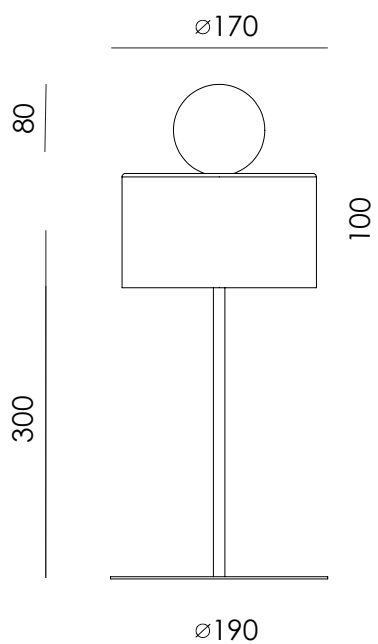

CURN

NAC149/S

AC Studio
Design 2026

Colour ceramics:
Ash Grey

EN

MATERIALS	Metal / Marble / Ceramic		
FINISHES	Metal Aged gold Chrome Matt black	Ceramics (hand painted) See colors palette.	Marble White Green Brown Black
SPECIFICATIONS (UE)	LED plate 7W 2700K 700lm 220-240V, 50/60Hz		
ENERGY LABEL	F		

ES

MATERIALES	Metal / Mármol / Cerámica		
ACABADOS	Metal Oro envejecido Cromo Negro mate	Cerámica (Pintado a mano) Consultar pale- ta de colores.	Mármol Blanco Verde Marrón Negro
ESPECIFICACIONES (UE)	Placa LED 7W 2700K 700lm 220-240 V, 50/60 Hz		
ETIQUETA ENERGÉTICA	F		