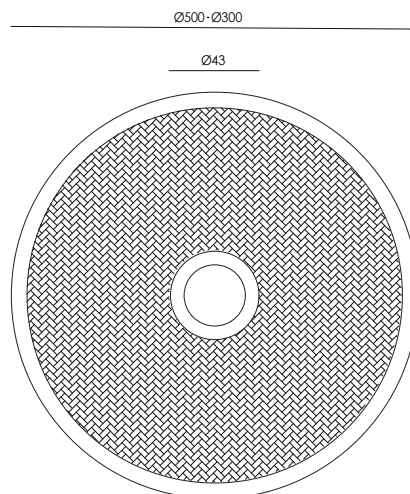

# HADA

A1218

AC Studio  
Design 2026

<b>EN</b>		
<b>MATERIALS</b>	Steel / Wicker / Leather	
<b>FINISHES</b>	<b>Metal</b> Chrome Matt Black Matt White Shiny Gold	<b>Disc</b> Dark wicker / Brown Leather Light Wicker / Taupe Leather
<b>SPECIFICATIONS (UE)</b>	E27 Max. 15W (Not included) 220-240 V, 50/60 Hz	
<b>ENERGY LABEL</b>	F	

<b>ES</b>		
<b>MATERIALES</b>	Metal / Mimbre / Cuero	
<b>ACABADOS</b>	<b>Metal</b> Cromo Negro mate Blanco mate Oro brillo	<b>Disco</b> Mimbre oscuro / Cuero marron Mimbre claro / Cuero topo
<b>ESPECIFICACIONES (UE)</b>	E27 Max. 15W (No incluida) 220-240 V, 50/60 Hz	
<b>CLASIFICACIÓN ENERGÉTICA</b>	E	