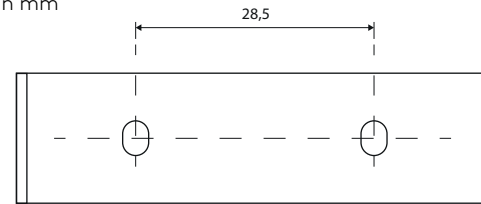

MOON

A1195

aromas

Power: 220-240 V 50/60 Hz 2 W

Medidas en mm
Measures in mm

(B) X1

(C) X1

(D) X2