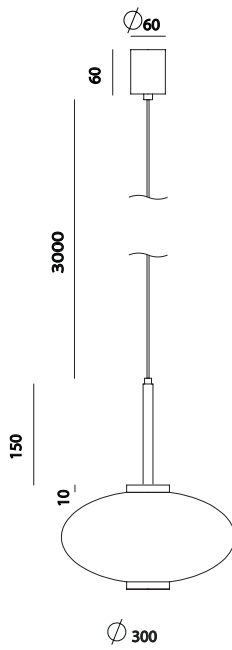

# OVALO

C1234

Pepe Fornas  
Design 2025

EN

<b>MATERIALS</b>	Glass / Steel	
<b>FINISHES</b>	<b>Steel</b> Matt black	<b>Glass</b> Colour palette
<b>SPECIFICATIONS (UE)</b>	GU10 LED (included) 5W - 2700K 220-240 V, 50/60 Hz 450lm	
<b>ENERGY LABEL</b>	E	

ES

<b>MATERIALES</b>	Vidrio / Acero	
<b>ACABADOS</b>	<b>Metal</b> Negro mate	<b>Vidrio</b> Paleta de colores
<b>ESPECIFICACIONES (UE)</b>	GU10 LED (incluida) 5W - 2700K 220-240 V, 50/60 Hz 450lm	
<b>ETIQUETA ENERGÉTICA</b>	E	

ICONS

⊕ IP20 CE

Colour glass:  
Maroon