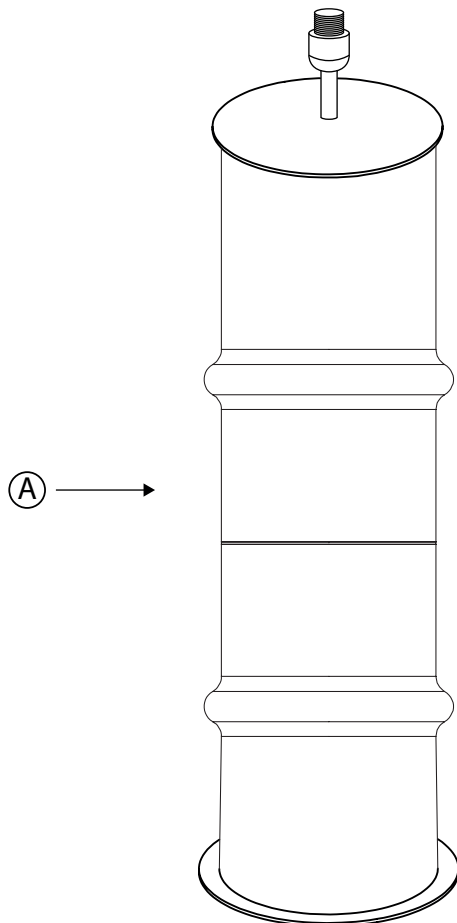

BAMBU

NAC146/2

aromas

Power: 220-240 V 50/60 Hz máx.15 W

Ⓒ X 1*

Ⓑ X 1

Ⓐ X 1

***PANTALLA NO INCLUIDA**
SHADE NOT INCLUDED

BAMBU

NAC146/2

aromas

①

Sobre la base colocar la pantalla /
Place the shade on the base

②

Roscar la pantalla para así bloquearla /
Screw down the shade to lock it

③

Colocar la bombilla /
Install the bulb