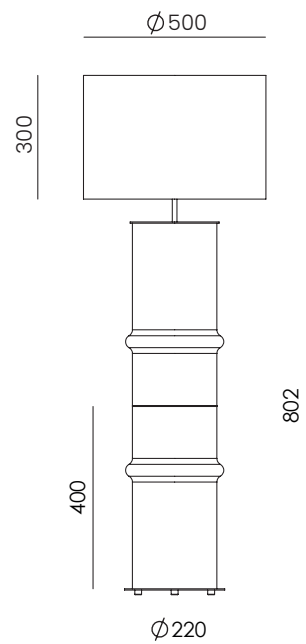

BAMBÚ

NAC146/2

AC Studio
Design 2026

Ceramics: Green tea

EN

MATERIALS	Metal / Ceramics	
FINISHES	Metal Matt black Matt White Matt Brass Shiny Gold Chrome Satin Niquel	Ceramics (hand painted) See colors palette.
SPECIFICATIONS (UE)	E27 Max. 15W (not included) 220-240V, 50/60 Hz	
DIMMABLE OPTIONS	B211 9W (Dimmable) + Dimmer. Consult price list	
ENERGY LABEL	E	

ES

MATERIALES	Metal / Cerámica	
ACABADOS	Metal Negro mate Blanco Mate Oro Mate Oro Brillo Cromo Niquel Satinado	Cerámica (Pintado a mano) Consultar paleta de colores.
ESPECIFICACIONES (UE)	E27 max. 15W (No incluida) 220-240 V, 50/60 Hz	
POSIBILIDAD DE REGULACIÓN	B211 9W (Regulable) + Regulador Consultar tabla de precios	
CLASIFICACIÓN ENERGÉTICA	E	