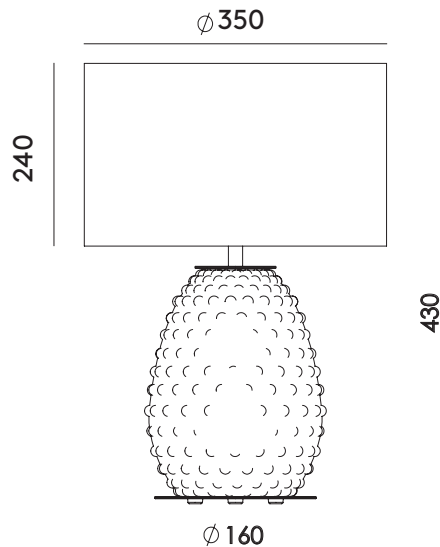

# CACTUS

NAC135

AC Studio  
Design 2024

\* Image shade 801011/36 not included/  
Pantalla imagen 801011/36 no incluida

Colour glass:  
Zafiro

EN

<b>MATERIALS</b>	Metal / Glass	
<b>FINISHES</b>	<b>Metal</b> Matt Black Matt White Matt Brass Shiny Gold	Chrome Satin Nickel <b>Glass (Hand painted)</b> Colour palette
<b>DIMMABLE OPTION</b>	B211 9W (Dimmable) + Dimmer Consult price list	
<b>SPECIFICATIONS (UE)</b>	E27 Max. 15W (not included) 220-240 V, 50/60 Hz	
<b>ENERGY LABEL</b>	E	

ES

<b>MATERIALES</b>	Metal / Cristal	
<b>ACABADOS</b>	<b>Metal</b> Negro mate Blanco mate Oro mate Oro brillo	Cromo Níquel satin. <b>Cristal (Pintado a mano)</b> Paleta color
<b>OPCIÓN REGULABLE</b>	B211 9W (Regulable) + Regulador Consultar tarifa de precios	
<b>ESPECIFICACIONES (UE)</b>	E27 Max. 15W(no incluida) 220-240 V, 50/60 Hz	
<b>ETIQUETA ENERGÉTICA</b>	E	