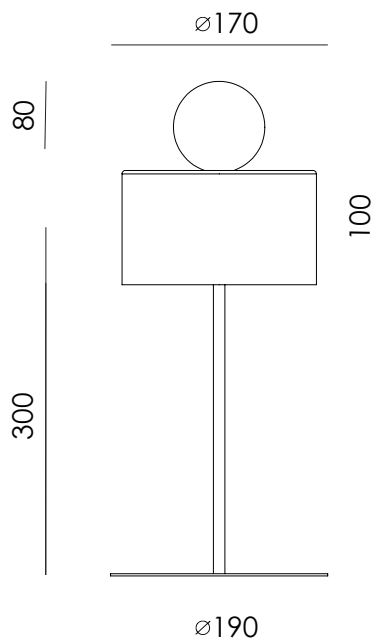

CURN

NAC149/S

AC Studio
Design 2026

Colour ceramics:
Ash Grey

EN

MATERIALS	Metal / Marble / Ceramic		
FINISHES	Metal Aged gold Chrome Matt black	Ceramics (hand painted) See colors palette.	Marble White Green Brown Black
SPECIFICATIONS (UE)	LED plate 7W 2700K 700lm 220-240V, 50/60Hz		
ENERGY LABEL	F		

ES

MATERIALES	Metal / Mármol / Cerámica		
ACABADOS	Metal Oro envejecido Cromo Negro mate	Cerámica (Pintado a mano) Consultar pale- ta de colores.	Mármol Blanco Verde Marrón Negro
ESPECIFICACIONES (UE)	Placa LED 7W 2700K 700lm 220-240 V, 50/60 Hz		
ETIQUETA ENERGÉTICA	F		